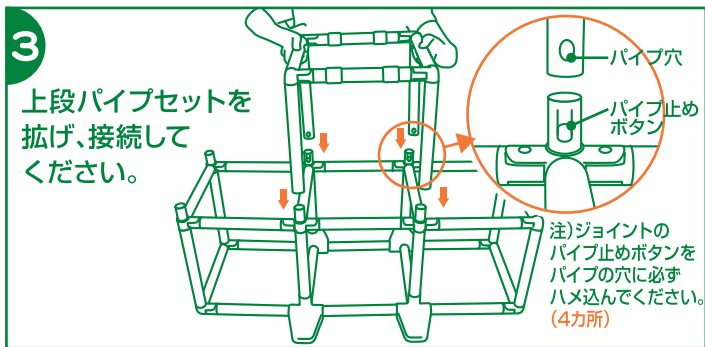

(屋内用)

部品内容				
主材料	●パイプ、ステップパネル、すべり台、階段、手すり：PP	本体 1 個	上段パイプセット 1 個	すべり台 1 枚
	●ジョイント、バスケットボード、スタンド：ABS			
	●カラーボール：EVA ●ハニーポット：ポリエステル			
				
階段 1 個	ステップパネル 1 枚	手すり 1 個	バスケットボード 1 個	はちみつボール 8 個

# 各部の名称

## 組み立て方

- 必ず保護者の方が組み立ててください。
- ジムを拡げる時、たたむ時はパイプを持って行き、ジョイント部分は持たないでください。指をはさむ場合があります。

**7** すべり台を矢印の方向に  
 拡げてください。  
 完全に拡げた後、裏側の  
 「ロックレバー」を(2ヶ所)  
 指で矢印の方向に  
 上げてください。  
 スライドしてロックが  
 かかります。

ロックレバー