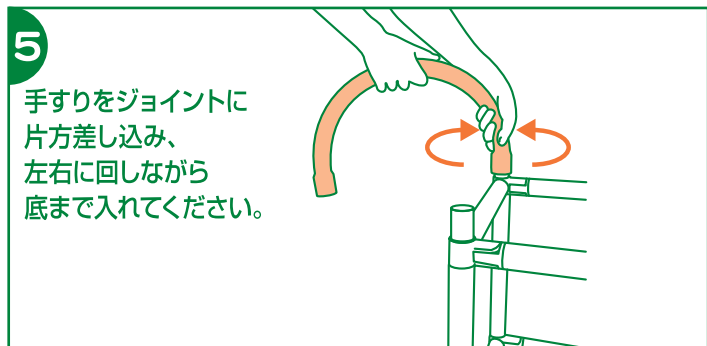

(屋内用)

部品内容				
主材料	●パイプ、ステップパネル、すべり台、階段、手すり：PP	本体 1 個	上段パイプセット 1 個	すべり台 1 枚
	●ジョイント、バスケットボード、スタンド：ABS			
	●カラーボール：EVA ●ハニーポット：ポリエステル			
				
階段 1 個	ステップパネル 1 枚	手すり 1 個	バスケットボード 1 個	はちみつボール 8 個

## 組み立て方

- 必ず保護者の方が組み立ててください。
- ジムを拡げる時、たたむ時はパイプを持って行き、ジョイント部分は持たないでください。指をはさむ場合があります。

**7** すべり台を矢印の方向に  
 拡げてください。  
 完全に拡げた後、裏側の  
 「ロックレバー」を(2ヶ所)  
 指で矢印の方向に  
 上げてください。  
 スライドしてロックが  
 かかります。

ロックレバー