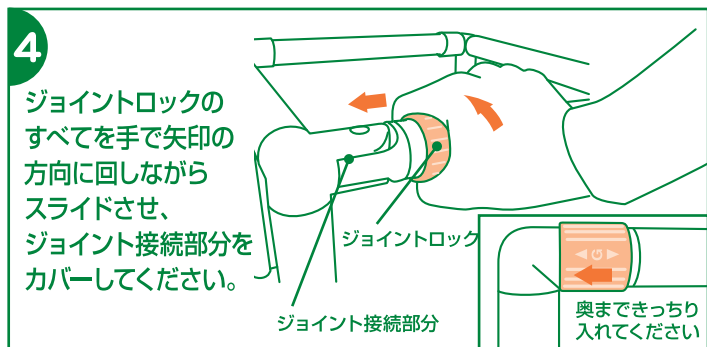

(屋内用)

部品内容				
主材料	●パイプ、ステップパネル、すべり台、階段、手すり：PP	本体 1 個	上段パイプセット 1 個	すべり台 1 枚
	●ジョイント、バスケットボード、スタンド：ABS			
	●カラーボール：EVA ●ハニーポット：ポリエステル			
				
階段 1 個	ステップパネル 1 枚	手すり 1 個	バスケットボード 1 個	はちみつボール 8 個

## 組み立て方

- 必ず保護者の方が組み立ててください。
- ジムを拡げる時、たたむ時はパイプを持って行き、ジョイント部分は持たないでください。指をはさむ場合があります。

**7** すべり台を矢印の方向に  
 拡げてください。  
 完全に拡げた後、裏側の  
 「ロックレバー」を(2ヶ所)  
 指で矢印の方向に  
 上げてください。  
 スライドしてロックが  
 かかります。

ロックレバー