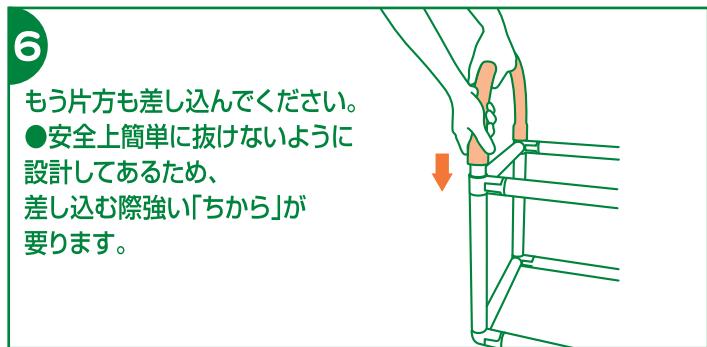

組み立て方

- ●必ず保護者の方が組み立ててください。
- ●ジムを拡げる時、たたむ時はパイプを持って行き、ジョイント部分は持たないでください。指をはさむ場合があります。