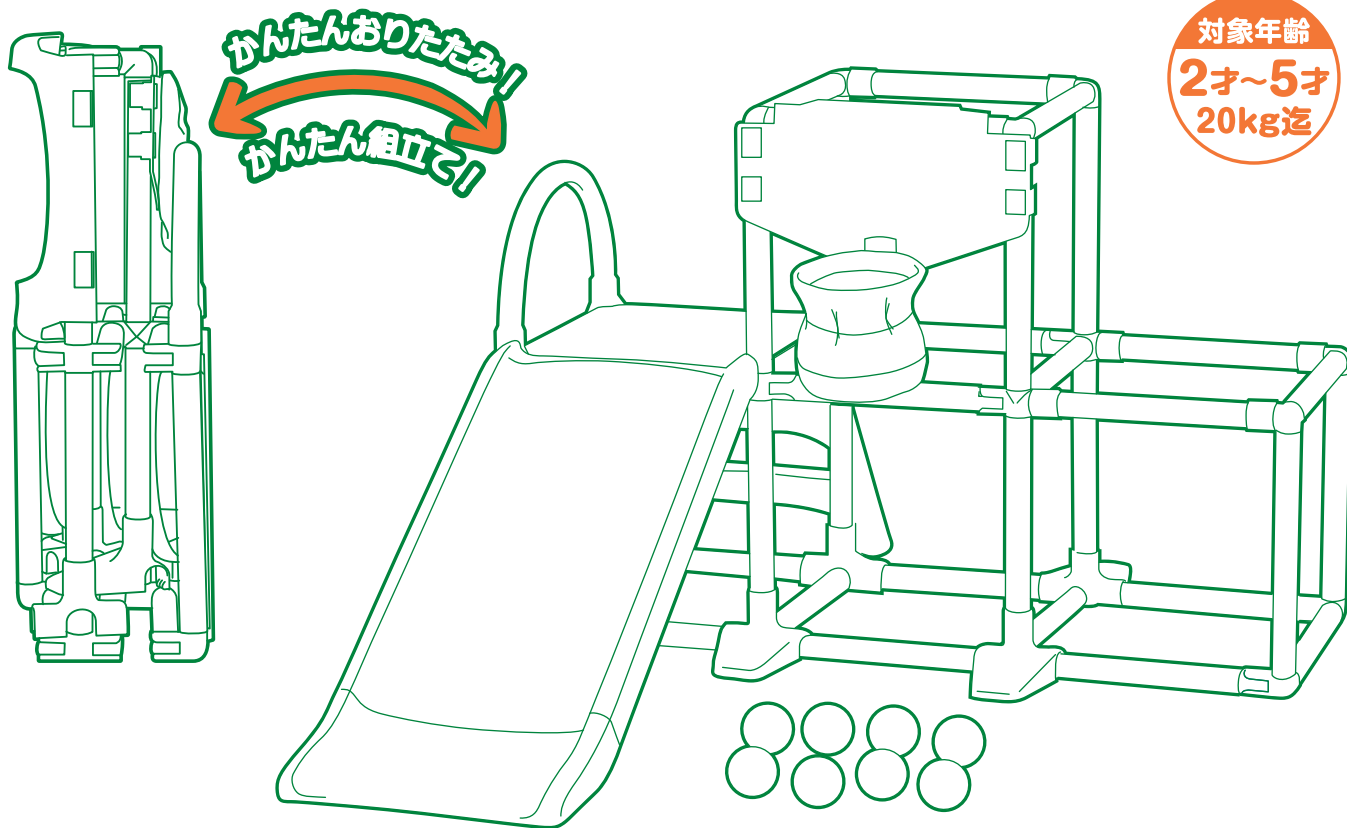

# くまのプーさん ハニーポット おりたたみジム2

## 取扱い・組立説明書

「くまのプーさん ハニーポットおりたたみジム2」をお買い上げいただきありがとうございます。  
安全に遊んでいただく為に、説明書をよく読んで正しく使用してください。

- 組み立て、折りたたみは必ず大人の方が行ってください。
- 使用する前は必ず注意事項をよく読んで正しく使用してください。
- この説明書はいつでも見られるように必ず保管しておいてください。

※組立て前に部品の名称と数量を確認してください。

(屋内用)

部品内容				
主材料	●パイプ、ステップパネル、すべり台、階段、手すり：PP	本体 1 個	上段パイプセット 1 個	すべり台 1 枚
	●ジョイント、バスケットボード、スタンド：ABS			
	●カラーボール：EVA ●ハニーポット：ポリエステル			
				
階段 1 個	ステップパネル 1 枚	手すり 1 個	バスケットボード 1 個	はちみつボール 8 個