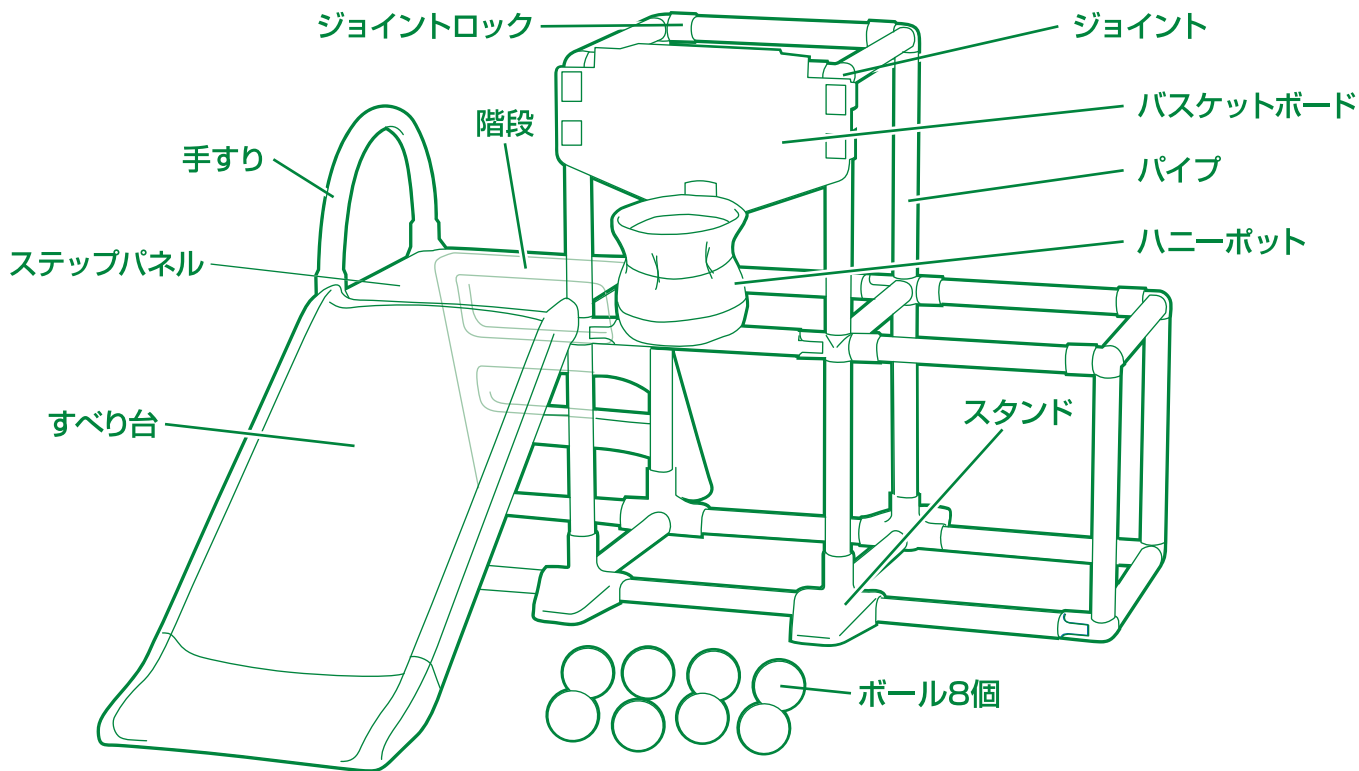

## 取扱い・組立説明書

「くまのプーさん ハニーポットおりたたみジム2」をお買い上げいただきありがとうございます。  
安全に遊んでいただく為に、説明書をよく読んで正しく使用してください。

- 組み立て、折りたたみは必ず大人の方が行ってください。
- 使用する前は必ず注意事項をよく読んで正しく使用してください。
- この説明書はいつでも見られるように必ず保管しておいてください。

※組立て前に部品の名称と数量を確認してください。

(屋内用)

部品内容				
主材料	●パイプ、ステップパネル、すべり台、階段、手すり：PP	本体 1 個	上段パイプセット 1 個	すべり台 1 枚
	●ジョイント、バスケットボード、スタンド：ABS			
	●カラーボール：EVA ●ハニーポット：ポリエステル			
				
階段 1 個	ステップパネル 1 枚	手すり 1 個	バスケットボード 1 個	はちみつボール 8 個

## 組み立て方

- 必ず保護者の方が組み立ててください。
- ジムを拡げる時、たたむ時はパイプを持って行き、ジョイント部分は持たないでください。指をはさむ場合があります。

**7** すべり台を矢印の方向に  
 拡げてください。  
 完全に拡げた後、裏側の  
 「ロックレバー」を(2ヶ所)  
 指で矢印の方向に  
 上げてください。  
 スライドしてロックが  
 かかります。

ロックレバー