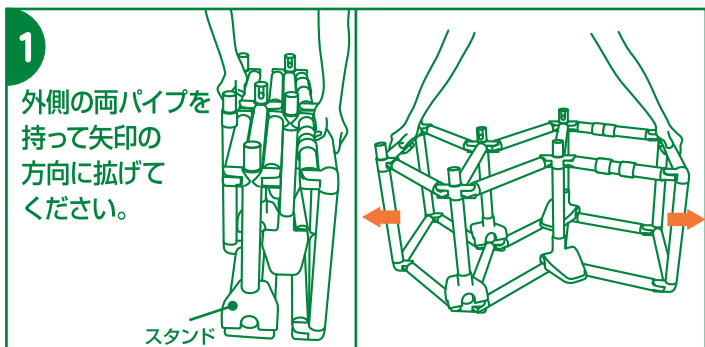

(屋内用)

部品内容				
主材料	●パイプ、ステップパネル、すべり台、階段、手すり：PP	本体 1 個	上段パイプセット 1 個	すべり台 1 枚
	●ジョイント、バスケットボード、スタンド：ABS			
	●カラーボール：EVA ●ハニーポット：ポリエステル			
				
階段 1 個	ステップパネル 1 枚	手すり 1 個	バスケットボード 1 個	はちみつボール 8 個

# 各部の名称

## 組み立て方

- 必ず保護者の方が組み立ててください。
- ジムを拡げる時、たたむ時はパイプを持って行き、ジョイント部分は持たないでください。指をはさむ場合があります。

**7** すべり台を矢印の方向に  
 拡げてください。  
 完全に拡げた後、裏側の  
 「ロックレバー」を(2ヶ所)  
 指で矢印の方向に  
 上げてください。  
 スライドしてロックが  
 かかります。

ロックレバー