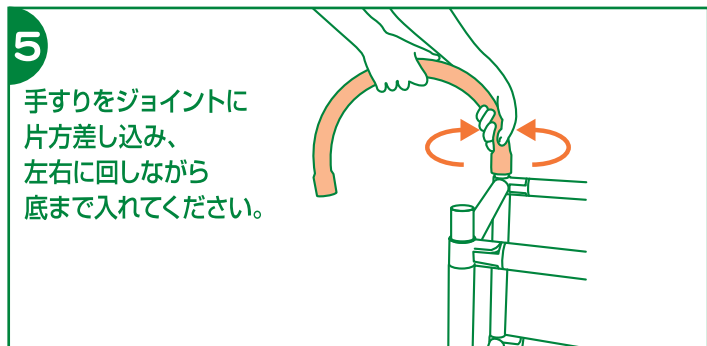

組み立て方

- ●必ず保護者の方が組み立ててください。
- ●ジムを拡げる時、たたむ時はパイプを持って行き、ジョイント部分は持たないでください。指をはさむ場合があります。