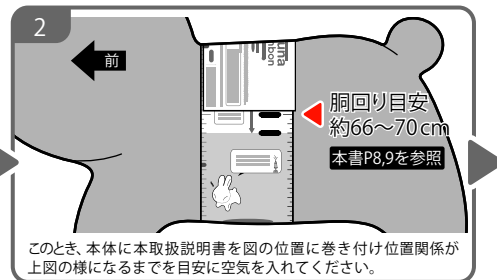

4 空気の入れ方

ちゅうい
注意

空気入れの先を差し込みすぎると空気口が割れる場合がありますので、差し込みすぎないようにしてください。