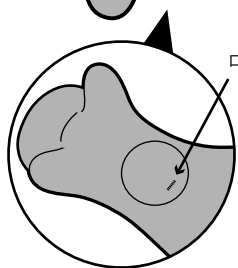

ロットナンバー

裏側

空気入れ 1個

材質
本体:PVC
空気入れ:ポリプロピレン (PP)
空気栓:ポリプロピレン (PP)