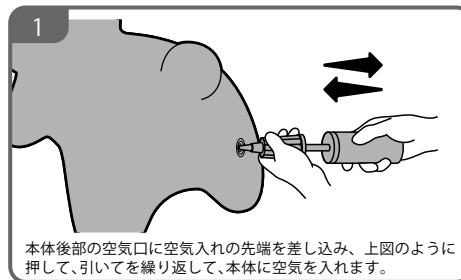

4 空気の入れ方

ちゅうい
注意

空気入れの先を差し込みすぎると空気口が割れる場合がありますので、差し込みすぎないようにしてください。