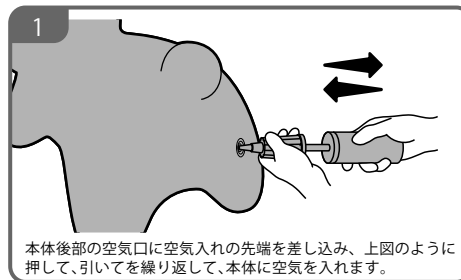

3 梱包内容

本体 1個
(空気栓付き)

空気栓予備 1個

ロットナンバー

裏側

空気入れ 1個

材質
本体:PVC
空気入れ:ポリプロピレン (PP)
空気栓:ポリプロピレン (PP)

取扱説明書 1枚
アンケートハガキ 1枚

4

4 空気の入れ方

ちゅうい
注意

空気入れの先を差し込みすぎると空気口が割れる場合がありますので、差し込みすぎないようにしてください。

1 本体後部の空気口に空気入れの先端を差し込み、上図のように押し、引いてを繰り返して、本体に空気を入れます。

2 このとき、本体に本取扱説明書を図の位置に巻き付け位置関係が上図のようになるまでを目安に空気を入れてください。

3 十分に空気が入ったら、空気が抜けないように空気口を指で押さえながら空気栓を差し込みます。

4 空気栓が抜けないように奥までしっかりと差し込んだら空気入れ完了です。

5

5 使用方法 使い方を守って正しくご使用ください。

● 乗ってあそべます。
※耳をしっかりとってください。

● バランス玩具としてご使用できます。

● めいぐるみとしてご使用できます。

● インテリアのアクセントとしても最適です。

❌ 下記図のような使い方や本製品の目的以外の使用はしないでください。❌