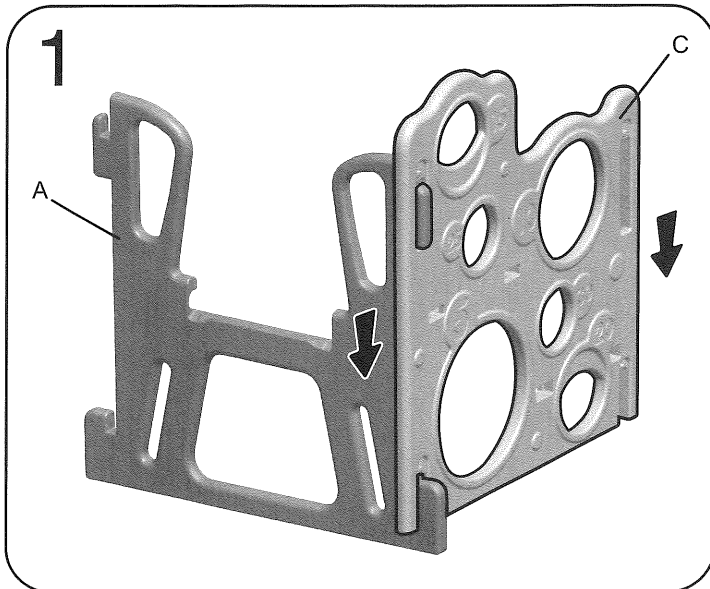

※写真／イラストはイメージです。

※写真の色は印刷により実物と異なる場合がございます。

※組み立てる時、力が足りない場合は、ゴムハンマー(別売)をご使用ください。

ゴムハンマーをご使用の際は、慎重にお使いください。

パーツリスト

A

B

パーツリスト		
#	種類	入数
A	前面パネル	1
B	背面パネル	1
C	左側面パネル	1
D	右側面パネル	1
E	すべり台	1
F	取手	1
G	上段ステップパネル	1
H	下段ステップパネル	1
I	ゴール	1
J	ボール	3
K	ネジ	4

C

D

E

F

G

H

I

J

組み立て方

3

4

5

9

10

お手入れとメンテナンス

1. 本製品の使用期間中、月に2回はゆるみやがたつきがないかご確認ください。ゆるんでいる箇所は、ご使用前に必ず固定し直してください。ご使用期間の最初と月々定期的にこのような点検をすることで、劣化や破損の早期発見が可能です。継続的な使用により、パーツのゆるみや紛失、破損のおそれがあります。思わぬ怪我を防ぐためにも、定期的に点検し、異常が見つかった場合は、使用しないでください。
2. ネジにゆるみがないか定期的に確認してください。ご使用前には必ず点検してください。
3. すべり台、その他のパーツに、ゆるみ、がたつき、劣化、破損、さびなどの異常がないか、ご確認ください。
4. 本製品が濡れた状態の時は、お子様を本製品に上らせないでください。濡れているとすべりやすくなり、危険です。
5. 強風、荒天時には、屋外に放置しないようにしてください。
6. 本品を直射日光の下に放置すると、表面の温度が高くなる場合があります。お子様を遊ばせる前に、必ず表面の温度を確認してください。すべり台などのパーツが熱い場合は、水をかけて冷やし、水気を拭き取ってからご使用ください。
7. 本体の汚れは、清潔な水や石鹸水でかたく絞った軟らかい布等で拭いてください。静電気の防止になります。
8. お子様の目の保護のために、直射日光のあたらない場所での設置をおすすめします。
9. 屋外で遊ぶ時期が過ぎたら、あるいは、気温が0℃以下となりましたら、屋内で保管してください。気温が著しく低くなると、プラスチック素材は、弾力性を失い、衝撃で割れたり、ひびが入ったりしやすくなります。
10. 寒い時期に取り外したプラスチック製のパーツは、適切に保管し、再度遊ぶときには正しく組み立て直してください。
11. 落下の衝撃を吸収するためのクッション材を製品の周囲で使用している場合、踏み固められたり、不足したりしていないか、必ずその高さをお確かめください。
12. 取扱説明書に記載のないものや、本来の使用目的にそぐわないものは、取り付けしないでください。特になわとび、洗濯紐、ペット用のリード、ケーブルコード類、鎖などの紐状のものは、もつれによる事故につながるおそれがありますので、ご注意ください。