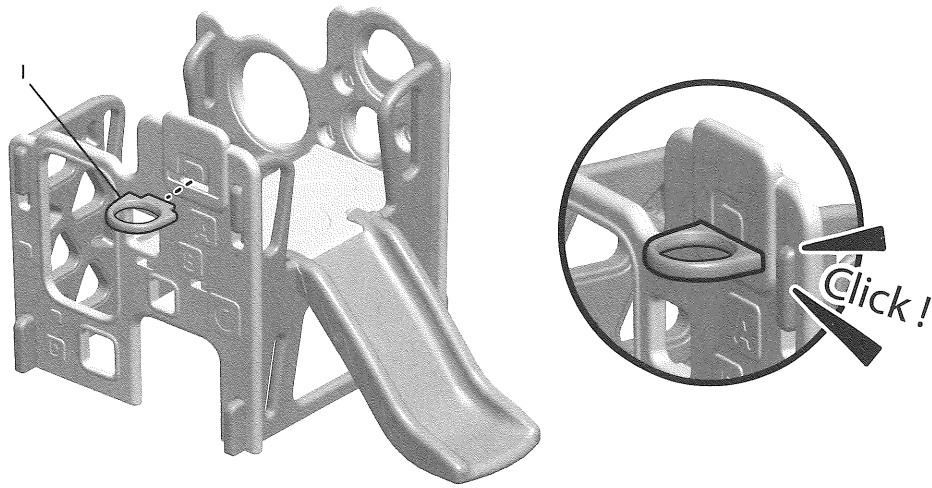

組み立て方

3

4

5

9

10

お手入れとメンテナンス

1. 本製品の使用期間中、月に2回はゆるみやがたつきがないかご確認ください。ゆるんでいる箇所は、ご使用前に必ず固定し直してください。ご使用期間の最初と月々定期的にこのような点検をすることで、劣化や破損の早期発見が可能です。継続的な使用により、パーツのゆるみや紛失、破損のおそれがあります。思わぬ怪我を防ぐためにも、定期的に点検し、異常が見つかった場合は、使用しないでください。
2. ネジにゆるみがないか定期的に確認してください。ご使用前には必ず点検してください。
3. すべり台、その他のパーツに、ゆるみ、がたつき、劣化、破損、さびなどの異常がないか、ご確認ください。
4. 本製品が濡れた状態の時は、お子様を本製品に上らせないでください。濡れているとすべりやすくなり、危険です。
5. 強風、荒天時には、屋外に放置しないようにしてください。
6. 本品を直射日光の下に放置すると、表面の温度が高くなる場合があります。お子様を遊ばせる前に、必ず表面の温度を確認してください。すべり台などのパーツが熱い場合は、水をかけて冷やし、水気を拭き取ってからご使用ください。
7. 本体の汚れは、清潔な水や石鹸水でかたく絞った軟らかい布等で拭いてください。静電気の防止になります。
8. お子様の目の保護のために、直射日光のあたらない場所での設置をおすすめします。
9. 屋外で遊ぶ時期が過ぎたら、あるいは、気温が0℃以下となりましたら、屋内で保管してください。気温が著しく低くなると、プラスチック素材は、弾力性を失い、衝撃で割れたり、ひびが入ったりしやすくなります。
10. 寒い時期に取り外したプラスチック製のパーツは、適切に保管し、再度遊ぶときには正しく組み立て直してください。
11. 落下の衝撃を吸収するためのクッション材を製品の周囲で使用している場合、踏み固められたり、不足したりしていないか、必ずその高さをお確かめください。
12. 取扱説明書に記載のないものや、本来の使用目的にそぐわないものは、取り付けしないでください。特になわとび、洗濯紐、ペット用のリード、ケーブルコード類、鎖などの紐状のものは、もつれによる事故につながるおそれがありますので、ご注意ください。