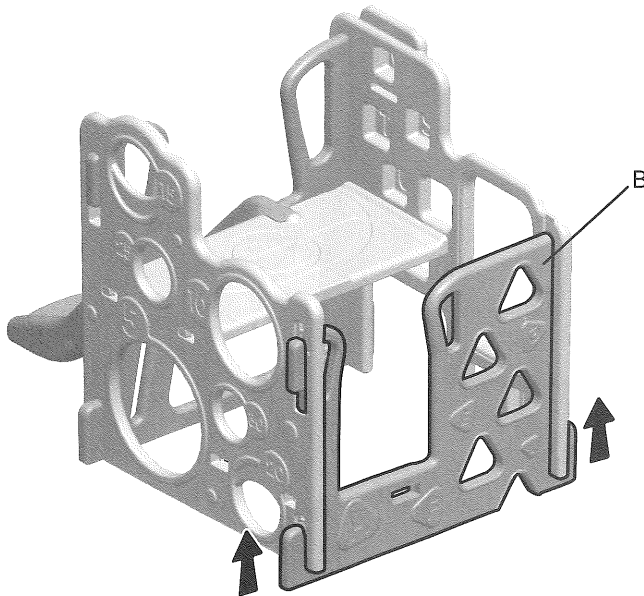

※写真／イラストはイメージです。

※写真の色は印刷により実物と異なる場合がございます。

※組み立てる時、力が足りない場合は、ゴムハンマー(別売)をご使用ください。

ゴムハンマーをご使用の際は、慎重にお使いください。

パーツリスト

A

B

パーツリスト		
#	種類	入数
A	前面パネル	1
B	背面パネル	1
C	左側面パネル	1
D	右側面パネル	1
E	すべり台	1
F	取手	1
G	上段ステップパネル	1
H	下段ステップパネル	1
I	ゴール	1
J	ボール	3
K	ネジ	4

組み立て方

3

4

5

9

10

お手入れとメンテナンス

1. 本製品の使用期間中、月に2回はゆるみやがたつきがないかご確認ください。ゆるんでいる箇所は、ご使用前に必ず固定し直してください。ご使用期間の最初と月々定期的にこのような点検をすることで、劣化や破損の早期発見が可能です。継続的な使用により、パーツのゆるみや紛失、破損のおそれがあります。思わぬ怪我を防ぐためにも、定期的に点検し、異常が見つかった場合は、使用しないでください。
2. ネジにゆるみがないか定期的に確認してください。ご使用前には必ず点検してください。
3. すべり台、その他のパーツに、ゆるみ、がたつき、劣化、破損、さびなどの異常がないか、ご確認ください。
4. 本製品が濡れた状態の時は、お子様を本製品に上らせないでください。濡れているとすべりやすくなり、危険です。
5. 強風、荒天時には、屋外に放置しないようにしてください。
6. 本品を直射日光の下に放置すると、表面の温度が高くなる場合があります。お子様を遊ばせる前に、必ず表面の温度を確認してください。すべり台などのパーツが熱い場合は、水をかけて冷やし、水気を拭き取ってからご使用ください。
7. 本体の汚れは、清潔な水や石鹸水でかたく絞った軟らかい布等で拭いてください。静電気の防止になります。
8. お子様の目の保護のために、直射日光のあたらない場所での設置をおすすめします。
9. 屋外で遊ぶ時期が過ぎたら、あるいは、気温が0℃以下となりましたら、屋内で保管してください。気温が著しく低くなると、プラスチック素材は、弾力性を失い、衝撃で割れたり、ひびが入ったりしやすくなります。
10. 寒い時期に取り外したプラスチック製のパーツは、適切に保管し、再度遊ぶときには正しく組み立て直してください。
11. 落下の衝撃を吸収するためのクッション材を製品の周囲で使用している場合、踏み固められたり、不足したりしていないか、必ずその高さをお確かめください。
12. 取扱説明書に記載のないものや、本来の使用目的にそぐわないものは、取り付けしないでください。特になわとび、洗濯紐、ペット用のリード、ケーブルコード類、鎖などの紐状のものは、もつれによる事故につながるおそれがありますので、ご注意ください。