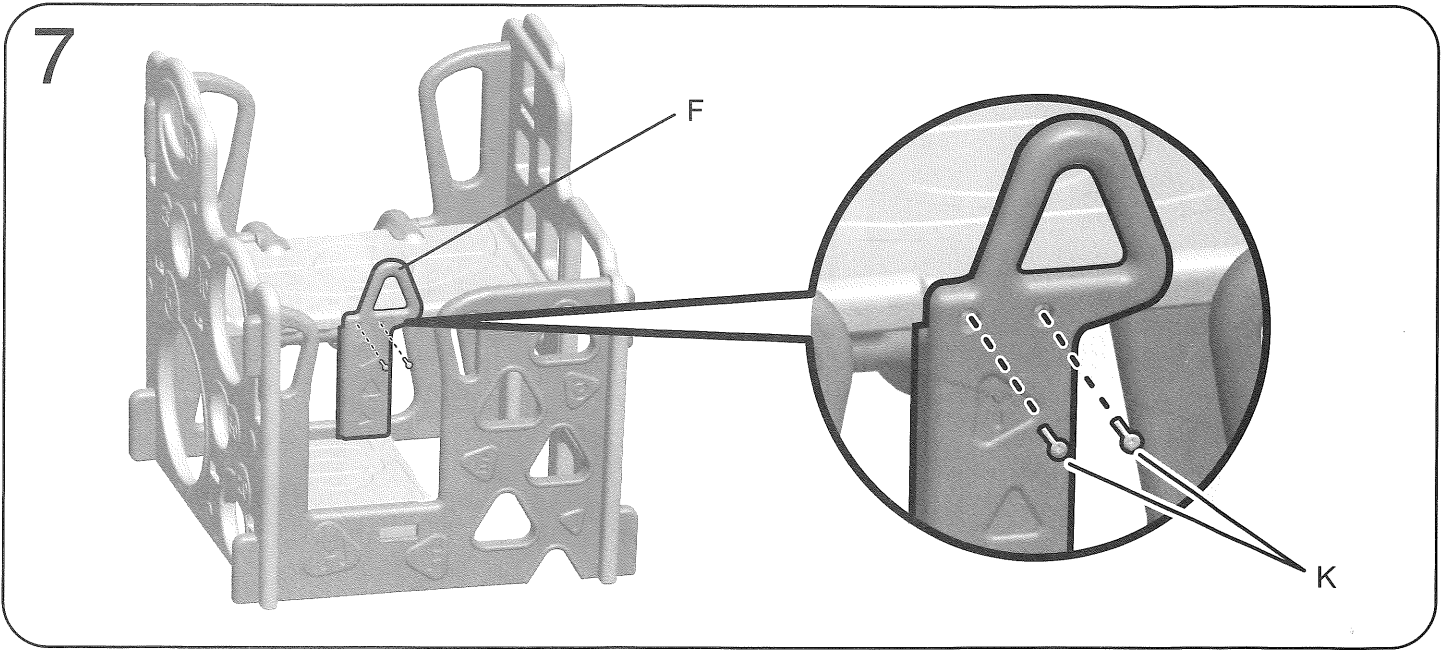

組み立て方

3

4

5

9

10

お手入れとメンテナンス

1. 本製品の使用期間中、月に2回はゆるみやがたつきがないかご確認ください。ゆるんでいる箇所は、ご使用前に必ず固定し直してください。ご使用期間の最初と月々定期的にこのような点検をすることで、劣化や破損の早期発見が可能です。継続的な使用により、パーツのゆるみや紛失、破損のおそれがあります。思わぬ怪我を防ぐためにも、定期的に点検し、異常が見つかった場合は、使用しないでください。
2. ネジにゆるみがないか定期的に確認してください。ご使用前には必ず点検してください。
3. すべり台、その他のパーツに、ゆるみ、がたつき、劣化、破損、さびなどの異常がないか、ご確認ください。
4. 本製品が濡れた状態の時は、お子様を本製品に上らせないでください。濡れているとすべりやすくなり、危険です。
5. 強風、荒天時には、屋外に放置しないようにしてください。
6. 本品を直射日光の下に放置すると、表面の温度が高くなる場合があります。お子様を遊ばせる前に、必ず表面の温度を確認してください。すべり台などのパーツが熱い場合は、水をかけて冷やし、水気を拭き取ってからご使用ください。
7. 本体の汚れは、清潔な水や石鹸水でかたく絞った軟らかい布等で拭いてください。静電気の防止になります。
8. お子様の目の保護のために、直射日光のあたらない場所での設置をおすすめします。
9. 屋外で遊ぶ時期が過ぎたら、あるいは、気温が0℃以下となりましたら、屋内で保管してください。気温が著しく低くなると、プラスチック素材は、弾力性を失い、衝撃で割れたり、ひびが入ったりしやすくなります。
10. 寒い時期に取り外したプラスチック製のパーツは、適切に保管し、再度遊ぶときには正しく組み立て直してください。
11. 落下の衝撃を吸収するためのクッション材を製品の周囲で使用している場合、踏み固められたり、不足したりしていないか、必ずその高さをお確かめください。
12. 取扱説明書に記載のないものや、本来の使用目的にそぐわないものは、取り付けしないでください。特になわとび、洗濯紐、ペット用のリード、ケーブルコード類、鎖などの紐状のものは、もつれによる事故につながるおそれがありますので、ご注意ください。