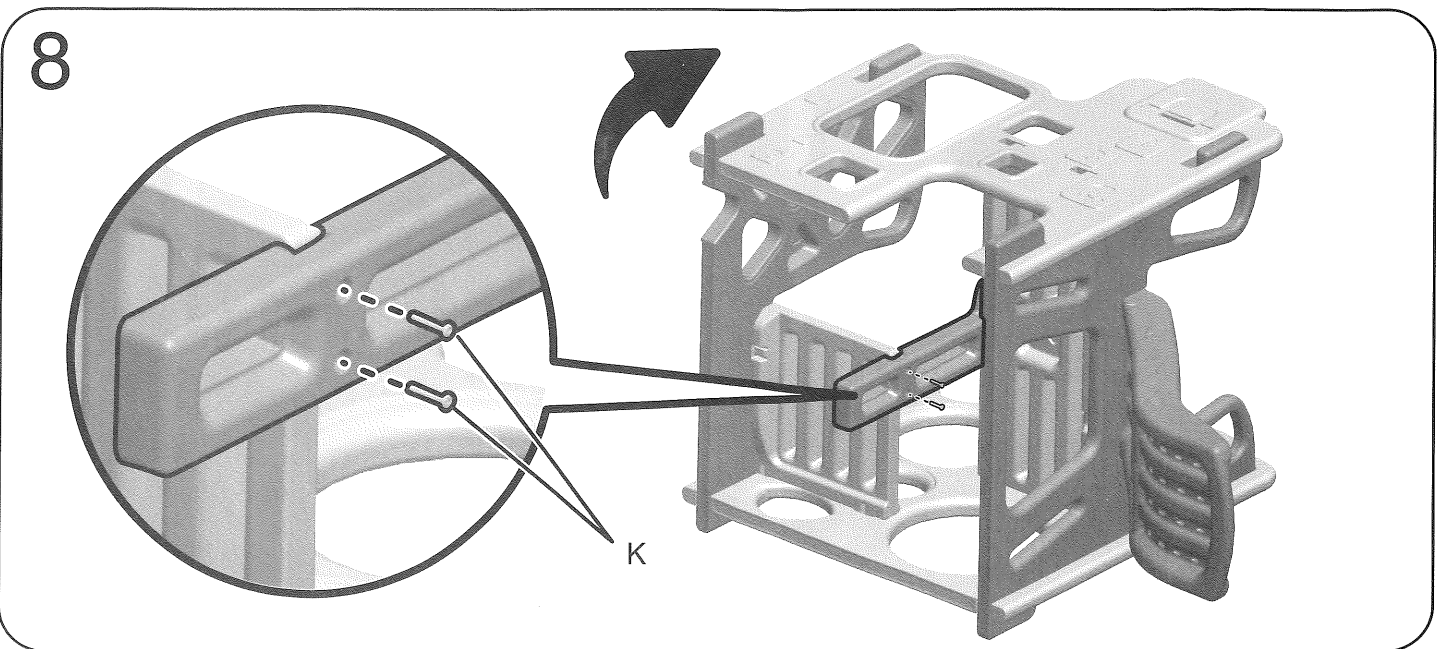

組み立て方

3

4

5

9

10

お手入れとメンテナンス

1. 本製品の使用期間中、月に2回はゆるみやがたつきがないかご確認ください。ゆるんでいる箇所は、ご使用前に必ず固定し直してください。ご使用期間の最初と月々定期的にこのような点検をすることで、劣化や破損の早期発見が可能です。継続的な使用により、パーツのゆるみや紛失、破損のおそれがあります。思わぬ怪我を防ぐためにも、定期的に点検し、異常が見つかった場合は、使用しないでください。
2. ネジにゆるみがないか定期的に確認してください。ご使用前には必ず点検してください。
3. すべり台、その他のパーツに、ゆるみ、がたつき、劣化、破損、さびなどの異常がないか、ご確認ください。
4. 本製品が濡れた状態の時は、お子様を本製品に上らせないでください。濡れているとすべりやすくなり、危険です。
5. 強風、荒天時には、屋外に放置しないようにしてください。
6. 本品を直射日光の下に放置すると、表面の温度が高くなる場合があります。お子様を遊ばせる前に、必ず表面の温度を確認してください。すべり台などのパーツが熱い場合は、水をかけて冷やし、水気を拭き取ってからご使用ください。
7. 本体の汚れは、清潔な水や石鹸水でかたく絞った軟らかい布等で拭いてください。静電気の防止になります。
8. お子様の目の保護のために、直射日光のあたらない場所での設置をおすすめします。
9. 屋外で遊ぶ時期が過ぎたら、あるいは、気温が0℃以下となりましたら、屋内で保管してください。気温が著しく低くなると、プラスチック素材は、弾力性を失い、衝撃で割れたり、ひびが入ったりしやすくなります。
10. 寒い時期に取り外したプラスチック製のパーツは、適切に保管し、再度遊ぶときには正しく組み立て直してください。
11. 落下の衝撃を吸収するためのクッション材を製品の周囲で使用している場合、踏み固められたり、不足したりしていないか、必ずその高さをお確かめください。
12. 取扱説明書に記載のないものや、本来の使用目的にそぐわないものは、取り付けしないでください。特になわとび、洗濯紐、ペット用のリード、ケーブルコード類、鎖などの紐状のものは、もつれによる事故につながるおそれがありますので、ご注意ください。