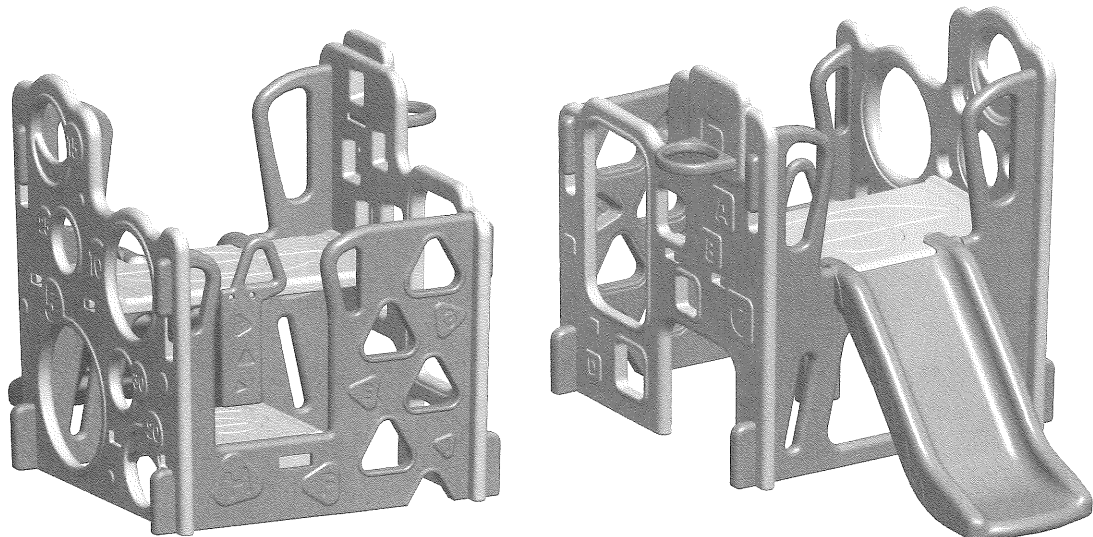

組み立て方

3

4

5

9

10

お手入れとメンテナンス

1. 本製品の使用期間中、月に2回はゆるみやがたつきがないかご確認ください。ゆるんでいる箇所は、ご使用前に必ず固定し直してください。ご使用期間の最初と月々定期的にこのような点検をすることで、劣化や破損の早期発見が可能です。継続的な使用により、パーツのゆるみや紛失、破損のおそれがあります。思わぬ怪我を防ぐためにも、定期的に点検し、異常が見つかった場合は、使用しないでください。
2. ネジにゆるみがないか定期的に確認してください。ご使用前には必ず点検してください。
3. すべり台、その他のパーツに、ゆるみ、がたつき、劣化、破損、さびなどの異常がないか、ご確認ください。
4. 本製品が濡れた状態の時は、お子様を本製品に上らせないでください。濡れているとすべりやすくなり、危険です。
5. 強風、荒天時には、屋外に放置しないようにしてください。
6. 本品を直射日光の下に放置すると、表面の温度が高くなる場合があります。お子様を遊ばせる前に、必ず表面の温度を確認してください。すべり台などのパーツが熱い場合は、水をかけて冷やし、水気を拭き取ってからご使用ください。
7. 本体の汚れは、清潔な水や石鹸水でかたく絞った軟らかい布等で拭いてください。静電気の防止になります。
8. お子様の目の保護のために、直射日光のあたらない場所での設置をおすすめします。
9. 屋外で遊ぶ時期が過ぎたら、あるいは、気温が0℃以下となりましたら、屋内で保管してください。気温が著しく低くなると、プラスチック素材は、弾力性を失い、衝撃で割れたり、ひびが入ったりしやすくなります。
10. 寒い時期に取り外したプラスチック製のパーツは、適切に保管し、再度遊ぶときには正しく組み立て直してください。
11. 落下の衝撃を吸収するためのクッション材を製品の周囲で使用している場合、踏み固められたり、不足したりしていないか、必ずその高さをお確かめください。
12. 取扱説明書に記載のないものや、本来の使用目的にそぐわないものは、取り付けしないでください。特になわとび、洗濯紐、ペット用のリード、ケーブルコード類、鎖などの紐状のものは、もつれによる事故につながるおそれがありますので、ご注意ください。