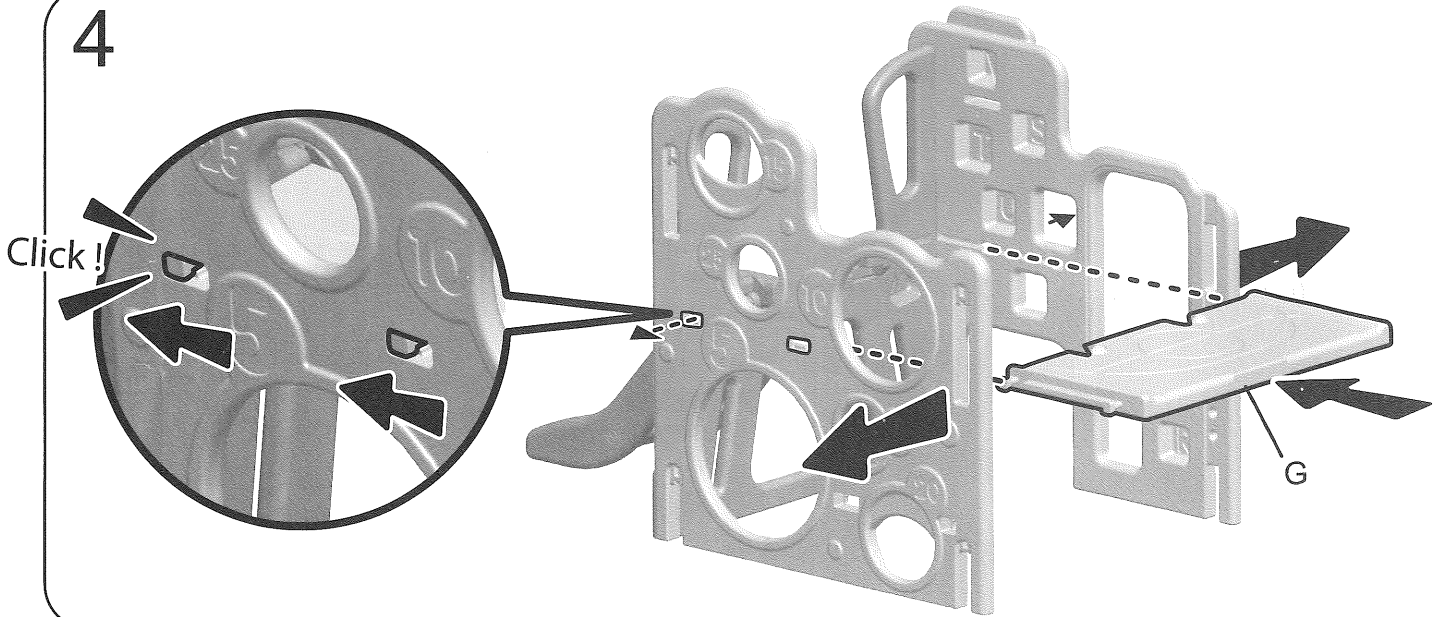

※写真／イラストはイメージです。

※写真の色は印刷により実物と異なる場合がございます。

※組み立てる時、力が足りない場合は、ゴムハンマー(別売)をご使用ください。

ゴムハンマーをご使用の際は、慎重にお使いください。

パーツリスト

A

B

パーツリスト		
#	種類	入数
A	前面パネル	1
B	背面パネル	1
C	左側面パネル	1
D	右側面パネル	1
E	すべり台	1
F	取手	1
G	上段ステップパネル	1
H	下段ステップパネル	1
I	ゴール	1
J	ボール	3
K	ネジ	4

組み立て方

3

4

5

9

10

お手入れとメンテナンス

1. 本製品の使用期間中、月に2回はゆるみやがたつきがないかご確認ください。ゆるんでいる箇所は、ご使用前に必ず固定し直してください。ご使用期間の最初と月々定期的にこのような点検をすることで、劣化や破損の早期発見が可能です。継続的な使用により、パーツのゆるみや紛失、破損のおそれがあります。思わぬ怪我を防ぐためにも、定期的に点検し、異常が見つかった場合は、使用しないでください。
2. ネジにゆるみがないか定期的に確認してください。ご使用前には必ず点検してください。
3. すべり台、その他のパーツに、ゆるみ、がたつき、劣化、破損、さびなどの異常がないか、ご確認ください。
4. 本製品が濡れた状態の時は、お子様を本製品に上らせないでください。濡れているとすべりやすくなり、危険です。
5. 強風、荒天時には、屋外に放置しないようにしてください。
6. 本品を直射日光の下に放置すると、表面の温度が高くなる場合があります。お子様を遊ばせる前に、必ず表面の温度を確認してください。すべり台などのパーツが熱い場合は、水をかけて冷やし、水気を拭き取ってからご使用ください。
7. 本体の汚れは、清潔な水や石鹸水でかたく絞った軟らかい布等で拭いてください。静電気の防止になります。
8. お子様の目の保護のために、直射日光のあたらない場所での設置をおすすめします。
9. 屋外で遊ぶ時期が過ぎたら、あるいは、気温が0℃以下となりましたら、屋内で保管してください。気温が著しく低くなると、プラスチック素材は、弾力性を失い、衝撃で割れたり、ひびが入ったりしやすくなります。
10. 寒い時期に取り外したプラスチック製のパーツは、適切に保管し、再度遊ぶときには正しく組み立て直してください。
11. 落下の衝撃を吸収するためのクッション材を製品の周囲で使用している場合、踏み固められたり、不足したりしていないか、必ずその高さをお確かめください。
12. 取扱説明書に記載のないものや、本来の使用目的にそぐわないものは、取り付けしないでください。特になわとび、洗濯紐、ペット用のリード、ケーブルコード類、鎖などの紐状のものは、もつれによる事故につながるおそれがありますので、ご注意ください。