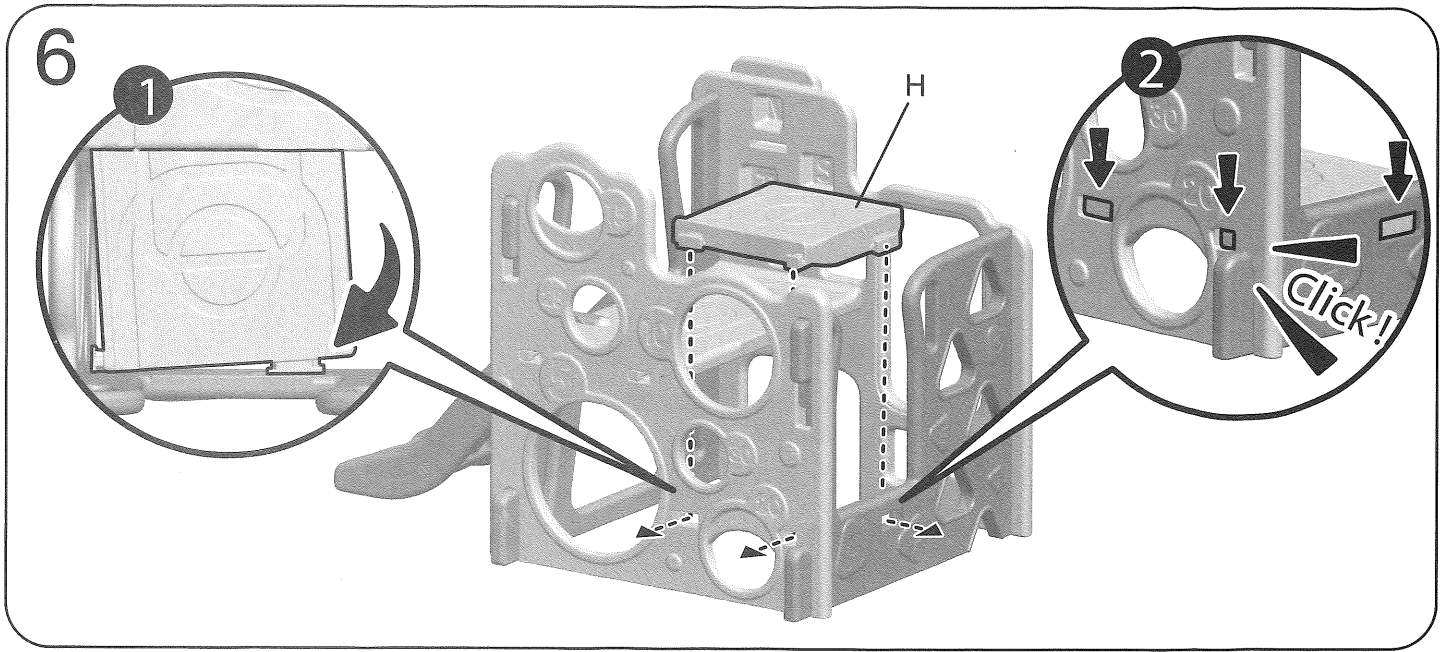

組み立て方

3

4

5

9

10

お手入れとメンテナンス

1. 本製品の使用期間中、月に2回はゆるみやがたつきがないかご確認ください。ゆるんでいる箇所は、ご使用前に必ず固定し直してください。ご使用期間の最初と月々定期的にこのような点検をすることで、劣化や破損の早期発見が可能です。継続的な使用により、パーツのゆるみや紛失、破損のおそれがあります。思わぬ怪我を防ぐためにも、定期的に点検し、異常が見つかった場合は、使用しないでください。
2. ネジにゆるみがないか定期的に確認してください。ご使用前には必ず点検してください。
3. すべり台、その他のパーツに、ゆるみ、がたつき、劣化、破損、さびなどの異常がないか、ご確認ください。
4. 本製品が濡れた状態の時は、お子様を本製品に上らせないでください。濡れているとすべりやすくなり、危険です。
5. 強風、荒天時には、屋外に放置しないようにしてください。
6. 本品を直射日光の下に放置すると、表面の温度が高くなる場合があります。お子様を遊ばせる前に、必ず表面の温度を確認してください。すべり台などのパーツが熱い場合は、水をかけて冷やし、水気を拭き取ってからご使用ください。
7. 本体の汚れは、清潔な水や石鹸水でかたく絞った軟らかい布等で拭いてください。静電気の防止になります。
8. お子様の目の保護のために、直射日光のあたらない場所での設置をおすすめします。
9. 屋外で遊ぶ時期が過ぎたら、あるいは、気温が0℃以下となりましたら、屋内で保管してください。気温が著しく低くなると、プラスチック素材は、弾力性を失い、衝撃で割れたり、ひびが入ったりしやすくなります。
10. 寒い時期に取り外したプラスチック製のパーツは、適切に保管し、再度遊ぶときには正しく組み立て直してください。
11. 落下の衝撃を吸収するためのクッション材を製品の周囲で使用している場合、踏み固められたり、不足したりしていないか、必ずその高さをお確かめください。
12. 取扱説明書に記載のないものや、本来の使用目的にそぐわないものは、取り付けしないでください。特になわとび、洗濯紐、ペット用のリード、ケーブルコード類、鎖などの紐状のものは、もつれによる事故につながるおそれがありますので、ご注意ください。