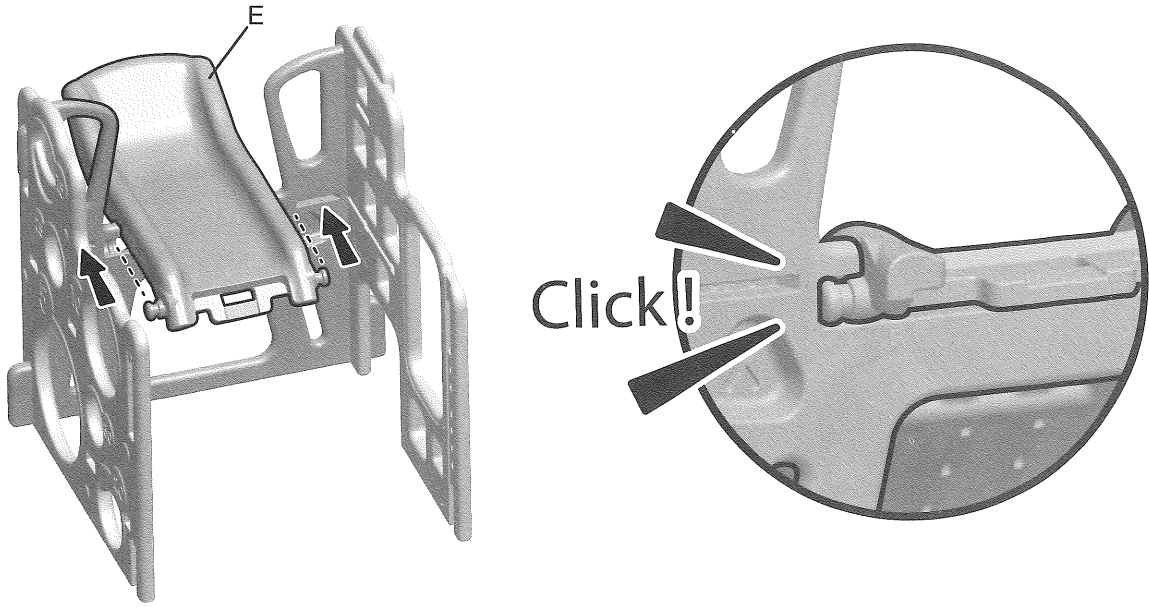

組み立て方

3

4

5

9

10

お手入れとメンテナンス

1. 本製品の使用期間中、月に2回はゆるみやがたつきがないかご確認ください。ゆるんでいる箇所は、ご使用前に必ず固定し直してください。ご使用期間の最初と月々定期的にこのような点検をすることで、劣化や破損の早期発見が可能です。継続的な使用により、パーツのゆるみや紛失、破損のおそれがあります。思わぬ怪我を防ぐためにも、定期的に点検し、異常が見つかった場合は、使用しないでください。
2. ネジにゆるみがないか定期的に確認してください。ご使用前には必ず点検してください。
3. すべり台、その他のパーツに、ゆるみ、がたつき、劣化、破損、さびなどの異常がないか、ご確認ください。
4. 本製品が濡れた状態の時は、お子様を本製品に上らせないでください。濡れているとすべりやすくなり、危険です。
5. 強風、荒天時には、屋外に放置しないようにしてください。
6. 本品を直射日光の下に放置すると、表面の温度が高くなる場合があります。お子様を遊ばせる前に、必ず表面の温度を確認してください。すべり台などのパーツが熱い場合は、水をかけて冷やし、水気を拭き取ってからご使用ください。
7. 本体の汚れは、清潔な水や石鹸水でかたく絞った軟らかい布等で拭いてください。静電気の防止になります。
8. お子様の目の保護のために、直射日光のあたらない場所での設置をおすすめします。
9. 屋外で遊ぶ時期が過ぎたら、あるいは、気温が0℃以下となりましたら、屋内で保管してください。気温が著しく低くなると、プラスチック素材は、弾力性を失い、衝撃で割れたり、ひびが入ったりしやすくなります。
10. 寒い時期に取り外したプラスチック製のパーツは、適切に保管し、再度遊ぶときには正しく組み立て直してください。
11. 落下の衝撃を吸収するためのクッション材を製品の周囲で使用している場合、踏み固められたり、不足したりしていないか、必ずその高さをお確かめください。
12. 取扱説明書に記載のないものや、本来の使用目的にそぐわないものは、取り付けしないでください。特になわとび、洗濯紐、ペット用のリード、ケーブルコード類、鎖などの紐状のものは、もつれによる事故につながるおそれがありますので、ご注意ください。