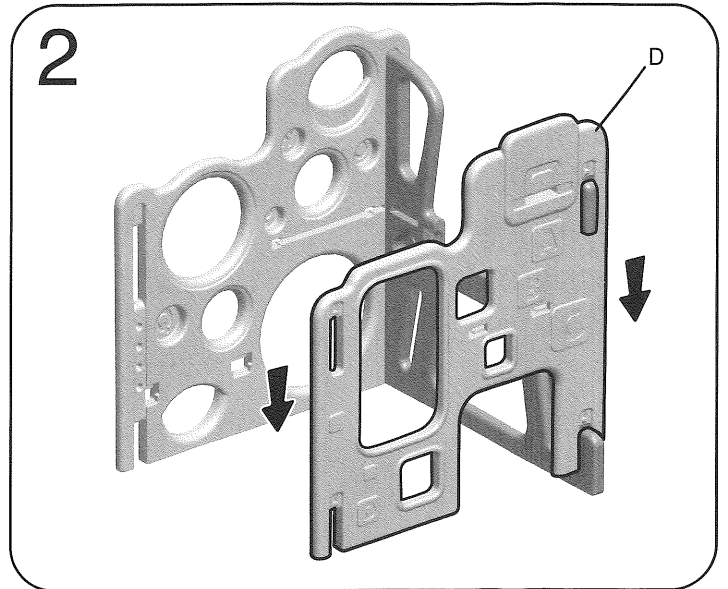

※写真／イラストはイメージです。

※写真の色は印刷により実物と異なる場合がございます。

※組み立てる時、力が足りない場合は、ゴムハンマー(別売)をご使用ください。

ゴムハンマーをご使用の際は、慎重にお使いください。

パーツリスト

A

B

パーツリスト		
#	種類	入数
A	前面パネル	1
B	背面パネル	1
C	左側面パネル	1
D	右側面パネル	1
E	すべり台	1
F	取手	1
G	上段ステップパネル	1
H	下段ステップパネル	1
I	ゴール	1
J	ボール	3
K	ネジ	4

C

D

E

F

G

H

I

J

組み立て方

3

4

5

9

10

お手入れとメンテナンス

1. 本製品の使用期間中、月に2回はゆるみやがたつきがないかご確認ください。ゆるんでいる箇所は、ご使用前に必ず固定し直してください。ご使用期間の最初と月々定期的にこのような点検をすることで、劣化や破損の早期発見が可能です。継続的な使用により、パーツのゆるみや紛失、破損のおそれがあります。思わぬ怪我を防ぐためにも、定期的に点検し、異常が見つかった場合は、使用しないでください。
2. ネジにゆるみがないか定期的に確認してください。ご使用前には必ず点検してください。
3. すべり台、その他のパーツに、ゆるみ、がたつき、劣化、破損、さびなどの異常がないか、ご確認ください。
4. 本製品が濡れた状態の時は、お子様を本製品に上らせないでください。濡れているとすべりやすくなり、危険です。
5. 強風、荒天時には、屋外に放置しないようにしてください。
6. 本品を直射日光の下に放置すると、表面の温度が高くなる場合があります。お子様を遊ばせる前に、必ず表面の温度を確認してください。すべり台などのパーツが熱い場合は、水をかけて冷やし、水気を拭き取ってからご使用ください。
7. 本体の汚れは、清潔な水や石鹸水でかたく絞った軟らかい布等で拭いてください。静電気の防止になります。
8. お子様の目の保護のために、直射日光のあたらない場所での設置をおすすめします。
9. 屋外で遊ぶ時期が過ぎたら、あるいは、気温が0℃以下となりましたら、屋内で保管してください。気温が著しく低くなると、プラスチック素材は、弾力性を失い、衝撃で割れたり、ひびが入ったりしやすくなります。
10. 寒い時期に取り外したプラスチック製のパーツは、適切に保管し、再度遊ぶときには正しく組み立て直してください。
11. 落下の衝撃を吸収するためのクッション材を製品の周囲で使用している場合、踏み固められたり、不足したりしていないか、必ずその高さをお確かめください。
12. 取扱説明書に記載のないものや、本来の使用目的にそぐわないものは、取り付けしないでください。特になわとび、洗濯紐、ペット用のリード、ケーブルコード類、鎖などの紐状のものは、もつれによる事故につながるおそれがありますので、ご注意ください。