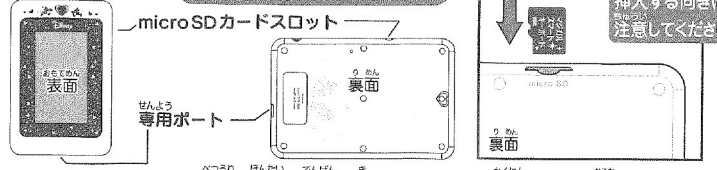

専用ソフト・キーボードの挿入・取り外し方法

本製品はマジカルスマートノート（別売）に専用ソフトを挿入し、キーボードを接続した状態の時に使用することができます。

※本製品で遊ぶにはマジカルスマートノート（別売）が必要で、本製品を他の媒体に挿入しても遊ぶことはできません。

MAGICAL SMART NOTE 専用ソフト

マジカルスマートキーボード

イラストと実際の商品とは若干異なりますので、あらかじめご了承ください。

この度は、セガトイズ「マジカルスマートノート 専用ソフト マジカルスマートキーボード」をお買い上げいただきまして、誠にありがとうございます。本製品をご使用になる前に、取扱説明書(本紙)をよくお読みください。本紙は、必ず保管しておいてください。

また、マジカルスマートノート(別売)の取扱説明書を必ずお読みの上、ご使用ください。
各種アプリの詳しい遊び方については、本製品に搭載している「せつめいしょ」アプリで確認することができます。

マジカルスマートキーボードってなに?

マジカルスマートノート(別売)がタブレットキーボードに大変身!!
本格キーボードで遊びながらタイピングの練習ができるよ!

セット内容

①専用ソフト

マジカルスマートノート(別売)本体の電源が切れていることを確認してから行ってください。
図のような向きで専用ソフトを本体右側面にあるmicroSDカードスロットのシリコンカバーをはずし、カチッと音がするまで押し込んで挿入してください。再度専用ソフトをカチッと音がするまで押し込むと、取り外すことができます。

重要: 大切なデータが入っているmicroSDカードはデータが消失する場合がありますのでバックアップした上で遊んでください。消失したデータについては保証できません。

②キーボード

③スタンドの組み立て方

キーボードの説明

メニューキー
押したキーのアプリへ移動します。

ひらがな/カタカナキー
かな文字入力で、押すたびにひらがな/カタカナ入力を切り替えます。

スペースキー
タイピングの開始やゲーム操作、空白の入力に使用します。