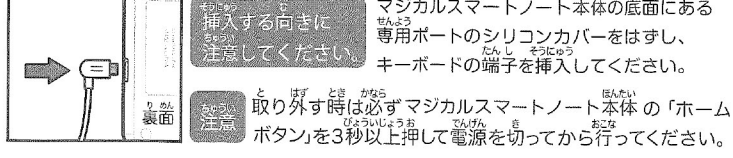

マジカルスマートキーボードってなに?

マジカルスマートノート(別売)がタブレットキーボードに大変身!!
本格キーボードで遊びながらタイピングの練習ができるよ!

セット内容

①専用ソフト

マジカルスマートノート(別売)本体の電源が切れていることを確認してから行ってください。
図のような向きで専用ソフトを本体右側面にあるmicroSDカードスロットのシリコンカバーをはずし、カチッと音がするまで押し込んで挿入してください。再度専用ソフトをカチッと音がするまで押し込むと、取り外すことができます。

重要: 大切なデータが入っているmicroSDカードはデータが消失する場合がありますのでバックアップした上で遊んでください。消失したデータについては保証できません。

②キーボード

③スタンドの組み立て方

キーボードの説明

メニューキー
押したキーのアプリへ移動します。

ひらがな/カタカナキー
かな文字入力で、押すたびにひらがな/カタカナ入力を切り替えます。

スペースキー
タイピングの開始やゲーム操作、空白の入力に使用します。