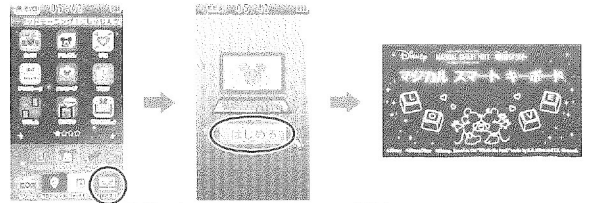

おきにいりせっていキー
おきにいりアプリの設定をするときに使用します。

あかるさキー
画面を一段階明るくします。
画面を一段階暗くします。

おんりょうキー
音量を一段階大きくします。
音量を一段階小さくします。

ホームキー
マジカルスマートノート本体の「ホームメニュー」に戻ります。

Enterキー
かな文字入力、アルファベットと数字が入力できます。

ABC/123キー
かな文字入力、アルファベットと数字が入力できます。

コントロールキー
ショートカットキーに使用します。

※キーボードの詳しい説明は『せつめいしょ』アプリを参照ください。

★ ソフトの始め方 ★

マジカルスマートノートの電源を入れてホームメニュー右下の「SD アプリ」をタッチし、続いて「はじめる」をタッチすると、マジカルスマートキーボードで遊ぶ事ができます。

重要 マジカルスマートキーボードのタイトル画面の表記以降の操作は、全てキーボードになります。タッチパネルを押しても反応しません。