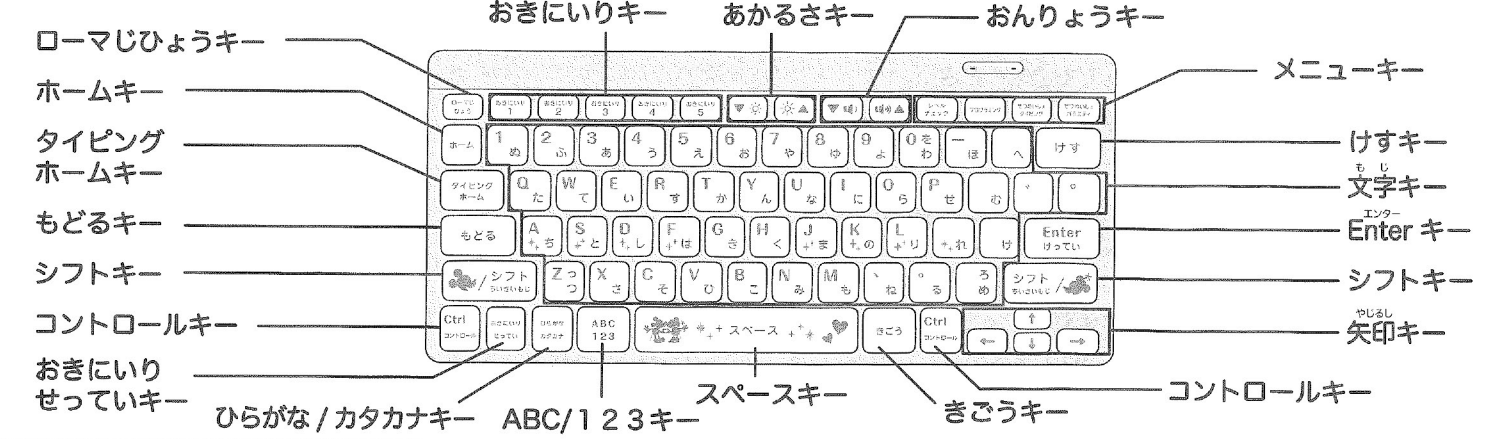

マジカルスマートキーボードってなに?

マジカルスマートノート(別売)がタブレットキーボードに大変身!!
本格キーボードで遊びながらタイピングの練習ができるよ!

セット内容

①専用ソフト

マジカルスマートノート(別売)本体の電源が切れていることを確認してから行ってください。
図のような向きで専用ソフトを本体右側面にあるmicroSDカードスロットのシリコンカバーをはずし、カチッと音がするまで押し込んで挿入してください。再度専用ソフトをカチッと音がするまで押し込むと、取り外すことができます。

重要: 大切なデータが入っているmicroSDカードはデータが消失する場合がありますのでバックアップした上で遊んでください。消失したデータについては保証できません。

②キーボード

③スタンドの組み立て方

キーボードの説明

メニューキー
押したキーのアプリへ移動します。

ひらがな/カタカナキー
かな文字入力で、押すたびにひらがな/カタカナ入力を切り替えます。

スペースキー
タイピングの開始やゲーム操作、空白の入力に使用します。

シフトキー
特別な文字の入力に使用します。

矢印キー
カーソル移動やゲーム操作に使用します。

おきにいりキー
おきにいり設定したアプリに移動します。

きごうキー
記号を入力できます。

もどるキー
1つ前の画面へ戻ります。

けすキー
文字の削除に使用します。

文字キー
文字の入力に使用します。

ローマジひょうキー
ローマジ字入力のしかたを確認できます。