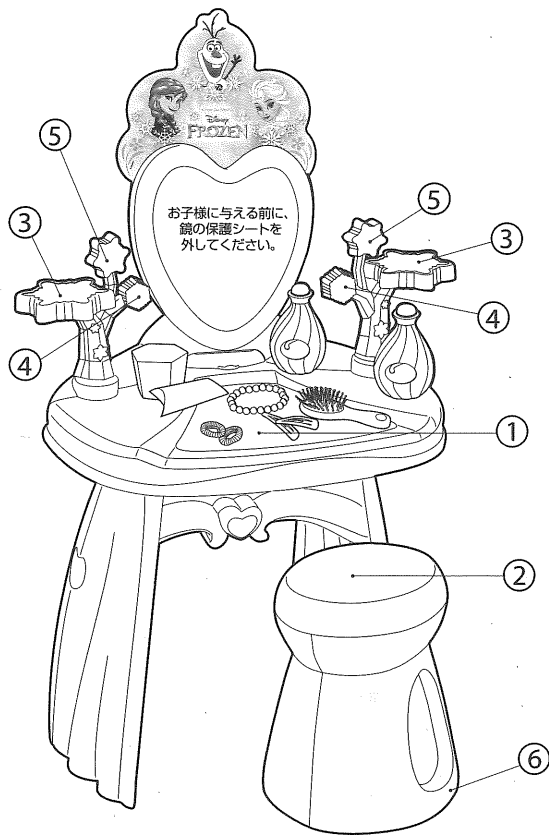

## 電池の入れ方

- ①天板裏側にある電池ボックスのカバーを外します。+（プラス）ドライバーでネジを外し、カバーを外してください。
- ②単三電池（別売）2本を正しくセットしてください。
- ③カバーと取り付け、ネジを締め直してください。

## シールの貼り方

付属シール 図を参考にシールを貼って、完成です。

## あそび方

指輪を近づけると左右の飾りが光り、音楽が流れます。

【付属アクセサリー】

- ・指輪 ×1
- ・プレスレット ×1
- ・ヘアブラシ ×1
- ・ヘアゴム ×2
- ・ヘアピン ×2
- ・ボトル ×2
- ・紙の箱 ×2