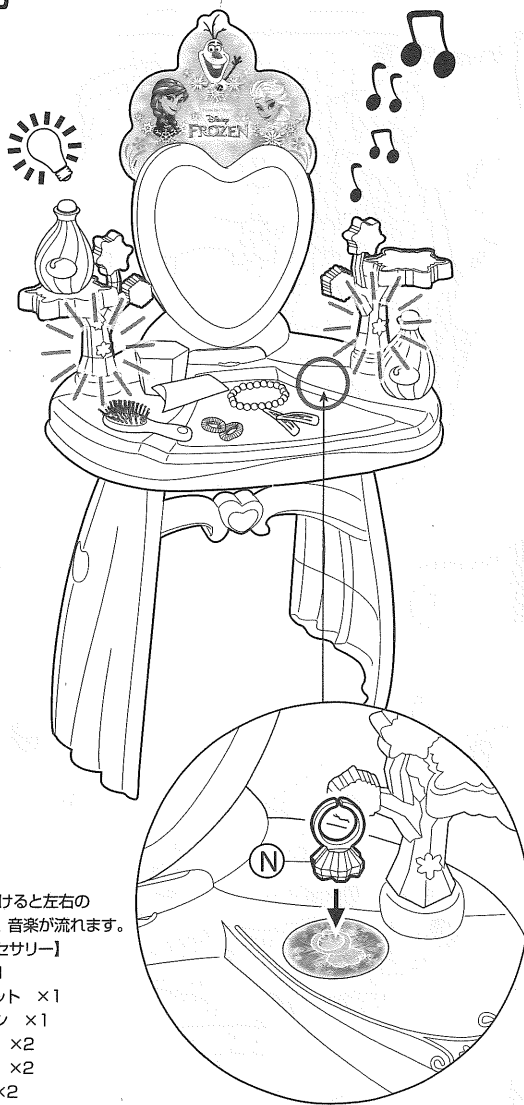

＜アナと雪の女王＞  
マジカルライト&サウンドドレッサー  
取扱説明書

「アナと雪の女王」マジカルライト&サウンドドレッサーを  
お買上げいただき、誠にありがとうございます。  
ご使用前に、この説明書をよくお読みになり、正しくお使いください。

対象年齢  
**3歳**  
以上

使用電池  
**単×2**  
別売

(アルカリ電池推奨)

## 電池の入れ方

- ①天板裏側にある電池ボックスのカバーを外します。+（プラス）ドライバーでネジを外し、カバーを外してください。
- ②単三電池（別売）2本を正しくセットしてください。
- ③カバーと取り付け、ネジを締め直してください。

## シールの貼り方

付属シール 図を参考にシールを貼って、完成です。

## あそび方

指輪を近づけると左右の飾りが光り、音楽が流れます。

【付属アクセサリー】

- ・指輪 ×1
- ・プレスレット ×1
- ・ヘアブラシ ×1
- ・ヘアゴム ×2
- ・ヘアピン ×2
- ・ボトル ×2
- ・紙の箱 ×2