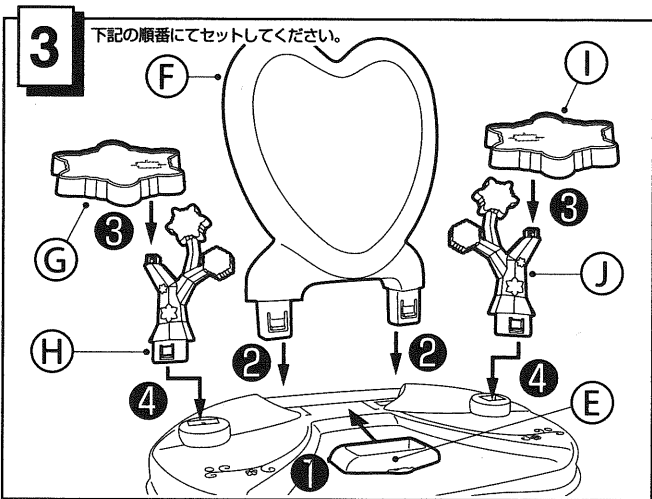

## 電池の入れ方

- ①天板裏側にある電池ボックスのカバーを外します。+（プラス）ドライバーでネジを外し、カバーを外してください。
- ②単三電池（別売）2本を正しくセットしてください。
- ③カバーと取り付け、ネジを締め直してください。

## シールの貼り方

付属シール 図を参考にシールを貼って、完成です。