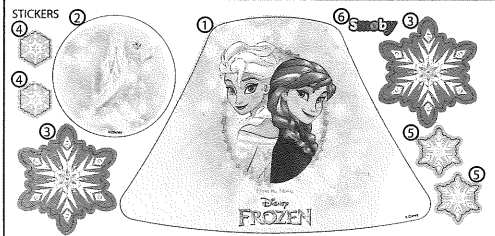

シールの貼り方

付属シール 図を参考にシールを貼って、完成です。