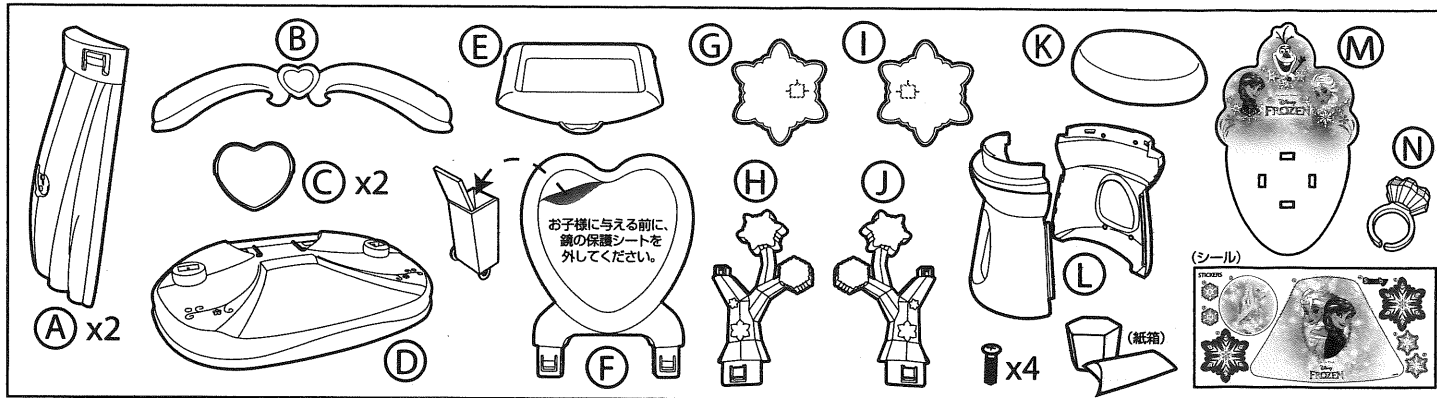

＜アナと雪の女王＞  
マジカルライト&サウンドドレッサー  
取扱説明書

「アナと雪の女王」マジカルライト&サウンドドレッサーを  
お買上げいただき、誠にありがとうございます。  
ご使用前に、この説明書をよくお読みになり、正しくお使いください。

対象年齢  
**3歳**  
以上

使用電池  
**単×2**  
別売

(アルカリ電池推奨)

## 電池の入れ方

- ①天板裏側にある電池ボックスのカバーを外します。+（プラス）ドライバーでネジを外し、カバーを外してください。
- ②単三電池（別売）2本を正しくセットしてください。
- ③カバーと取り付け、ネジを締め直してください。

## シールの貼り方

付属シール 図を参考にシールを貼って、完成です。