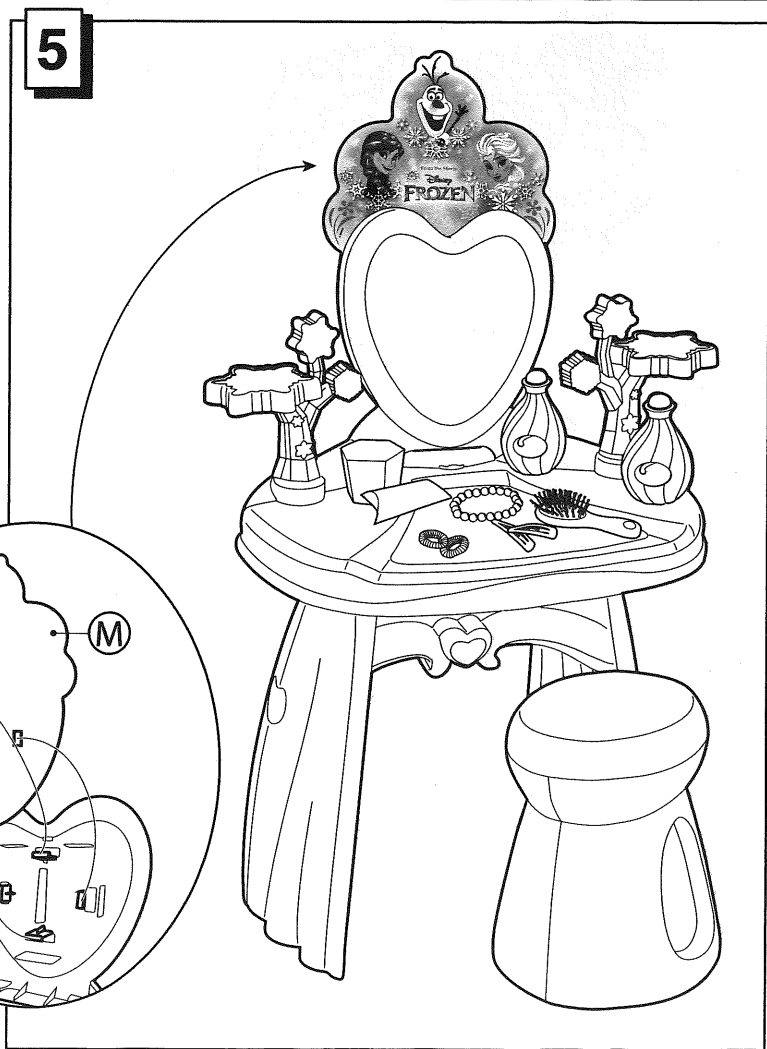

＜アナと雪の女王＞  
マジカルライト&サウンドドレッサー  
取扱説明書

「アナと雪の女王」マジカルライト&サウンドドレッサーを  
お買上げいただき、誠にありがとうございます。  
ご使用前に、この説明書をよくお読みになり、正しくお使いください。

対象年齢  
**3歳**  
以上

使用電池  
**単×2**  
別売

(アルカリ電池推奨)

## 電池の入れ方

- ①天板裏側にある電池ボックスのカバーを外します。+（プラス）ドライバーでネジを外し、カバーを外してください。
- ②単三電池（別売）2本を正しくセットしてください。
- ③カバーと取り付け、ネジを締め直してください。

## シールの貼り方

付属シール 図を参考にシールを貼って、完成です。

## あそび方

指輪を近づけると左右の飾りが光り、音楽が流れます。

【付属アクセサリー】

- ・指輪 ×1
- ・プレスレット ×1
- ・ヘアブラシ ×1
- ・ヘアゴム ×2
- ・ヘアピン ×2
- ・ボトル ×2
- ・紙の箱 ×2