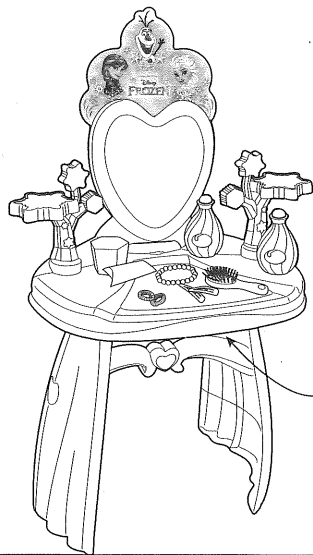

＜アナと雪の女王＞  
マジカルライト&サウンドドレッサー  
取扱説明書

「アナと雪の女王」マジカルライト&サウンドドレッサーを  
お買上げいただき、誠にありがとうございます。  
ご使用前に、この説明書をよくお読みになり、正しくお使いください。

対象年齢  
**3歳**  
以上

使用電池  
**単×2**  
別売

(アルカリ電池推奨)

## 電池の入れ方

- ①天板裏側にある電池ボックスのカバーを外します。+（プラス）ドライバーでネジを外し、カバーを外してください。
- ②単三電池（別売）2本を正しくセットしてください。
- ③カバーと取り付け、ネジを締め直してください。

## シールの貼り方

付属シール 図を参考にシールを貼って、完成です。