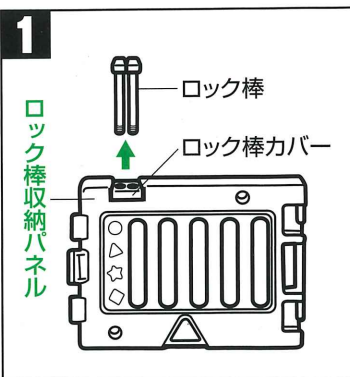

- ●取り外したパネルは積み重ねて、ロック棒で固定できます。
- ●ロック棒収納パネルに収納されているロック棒を、あらかじめ抜き取っておいてください。
  ※ロック棒カバーは外さないでください。