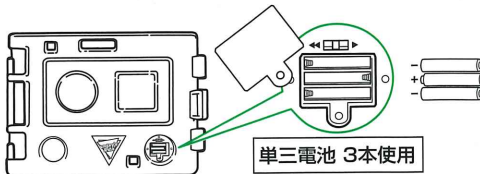

3 電池交換のしかた ※必ず大人の方が行ってください。

- ●メロディボックスが作動しなくなりましたら、新しい電池と交換してください。

※ご購入時にはお試用電池が付いています。

- ●プラスドライバーをご用意ください。
- ●ネジをゆるめて電池収納ケースのカバーを開けます。
- ●古い電池を取り外し、新しい単3電池3本を左図のように電池の向きに注意してセットしてください。
  ※古い電池や種類の異なる電池を一緒に使用しないでください。
- ●電池収納ケースのカバーを閉め、ネジを締めてください。
  ※ネジの締めすぎにご注意ください。

電池に関する注意事項

- ●電池のプラスとマイナスをよく確認し、間違えないように取り付けてください。
- ●ショートを防ぐため、電池の端子部を導電性の物(金属等)でつながないようご注意ください。
- ●電池交換の際は、すべて新しい電池に交換してください。
- ●電池を火中に投入しないでください。
- ●水にぬらさないでください。
- ●長期間ご使用にならない場合や電池が切れた場合などは、電池を取り外しておいてください。
- ●オキシライド乾電池・ニッカド電池は使用しないでください。
- ●種類の違う電池を混ぜて使用しないでください。(アルカリ電池とマンガン電池など)
- ●同一メーカーの同じ電池のご使用をおすすめします。

収納と持ち運びについて

- ●パネルを保管あるいは持ち運ぶ際は、パネルをすべて外します。
- ●片手で1枚のパネルを押さえながら、もう片方の手で隣のパネルを上を持ち上げると外れます。(組み立ての逆手順)