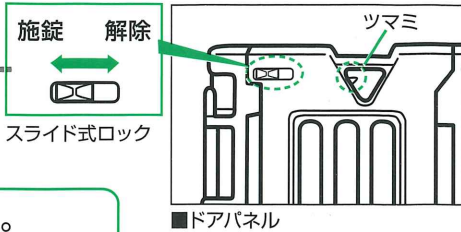

パネルの組み立て方

● 2枚のパネルのジョイント部を重ねます。

● ジョイント部を下方方向に押し込みつなぎます。

● 同じ要領ですべてのパネルをつないでください。

警告 必ず組み立て後に、すべてのジョイント部がしっかりと固定されているか、また、ゆずってもパネルが外れないか確認してください。

組み立て方とご使用方法

ドアの開閉について

スライド式ロックを解除し、ツマミを握りながらドアを持ち上げると開閉できます。ドアを閉めた時は、上下のロックが掛かっているか必ず確認してください。

注意 ドアの開閉は保護者の方が行ってください。指などを、はさまない様に気をつけてください。

パネルについて(おもちゃパネル・トイパネル)

おもちゃパネル

イナイいないハウス
窓がスライドしてかくれんぼをします。

3つの歯車
回すとカチカチ音がします。

コードレス電話機
回転式ダイヤルがついています。

メロディボックス
あおむしのボタンを押すと世界の童謡が流れます。
※使い方は4ページをご覧ください。

大きなミラー
赤ちゃんには不思議と新鮮!

アクションボール
キャラクターがくるくる回ります。

※キャラクターパネルについて
アクションボールの中のキャラクターパネルは、片側の回転軸が固定されていません。回りやすく楽しい動きをするための設計で、不良品ではありません。

トイパネル

あおむしパズル
パズルを使わない時は、パネルに収納できます。

あおむしパズルを、それぞれの形に合った穴に入れると、カタカタと動いて下に落ちていきます。

手前に開くと、パズルを取り出せます。