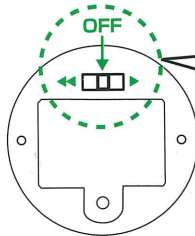

アクションボール
キャラクターがくるくる回ります。

※キャラクターパネルについて
アクションボールの中のキャラクターパネルは、片側の回転軸が固定されていません。回りやすく楽しい動きをするための設計で、不良品ではありません。

トイパネル

あおむしパズル
パズルを使わない時は、パネルに収納できます。

あおむしパズルを、それぞれの形に合った穴に入れると、カタカタと動いて下に落ちていきます。

手前に開くと、パズルを取り出せます。

※製品の仕様は改善などのため予告無く変更する場合があります。

メロディボックスの使い方

1 メロディボックスのあおむしの部分を押しと音楽が流れます。

- マザーグースをはじめ世界で古くから伝承されてきた童謡 24 曲が収録されています。
※予告なしに曲目を変更する場合があります。

2 電池収納ケースの上にあるスライドスイッチで、ON/OFFの操作と演奏モードの設定ができます。

- ▶……スライドさせると連続して音楽が流れます。あおむしを押しせば次の曲になり、そのまま止まらず順番に演奏され続けます。
- ◀◀…あおむしを押したびに音楽が1曲だけ順番に演奏されます。
※スライドスイッチが中央の位置では音楽はなりません。(OFFの状態です。)