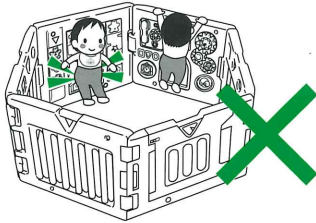

ご使用になる前に、サークルにガタツキなどがいないか、常に接合部の点検を行なってください。

 **強制**

ご使用中にパネルの接合部がゆるんだりすると、事故の原因となります。常に、パネルがしっかりと固定されていることを確認してください。

警告

取り扱いを誤ると、死亡や重傷などを負う可能性が想定されます。

パネルにぶらさがったり、
身体をぶついたりさせないでください。

禁止

パネルが外れたり、破損の原因となり、
重大な事故につながるおそれがあります。

お子さまが、パネルに登れるようになったら、
使用を中止してください。

対象年齢内のお子さまでも、成長の度合いにより、
危険になる場合があります。
保護者の方の判断で、使用を中止してください。

サークルの中や付近に、踏み台になる
ような物を置かないでください。

禁止

お子さまがパネルに登って転落するなど、
重大な事故につながるおそれがあります。

パネル本体や部品が破損したら、
ただちに使用を中止してください。

収納と持ち運びについて

- パネルを保管あるいは持ち運ぶ際は、パネルをすべて外します。
- 片手で1枚のパネルを押さえながら、もう片方の手で隣のパネルを上を持ち上げると外れます。(組み立ての逆手順)

- 取り外したパネルは積み重ねて、ロック棒で固定できます。
- ロック棒収納パネルに収納されているロック棒を、あらかじめ抜き取っておいてください。
※ロック棒カバーは外さないでください。

- 最初にロック棒収納パネルを上向きに置き、その上にそれぞれのパネルのロック棒を通す穴を合わせながら重ねてください。
- 最後におもちゃパネルを同じ要領で重ねてください。
- ロック棒を図に示すようにそれぞれの穴に差し込み、軽く締めてください。
※締めすぎにご注意ください。